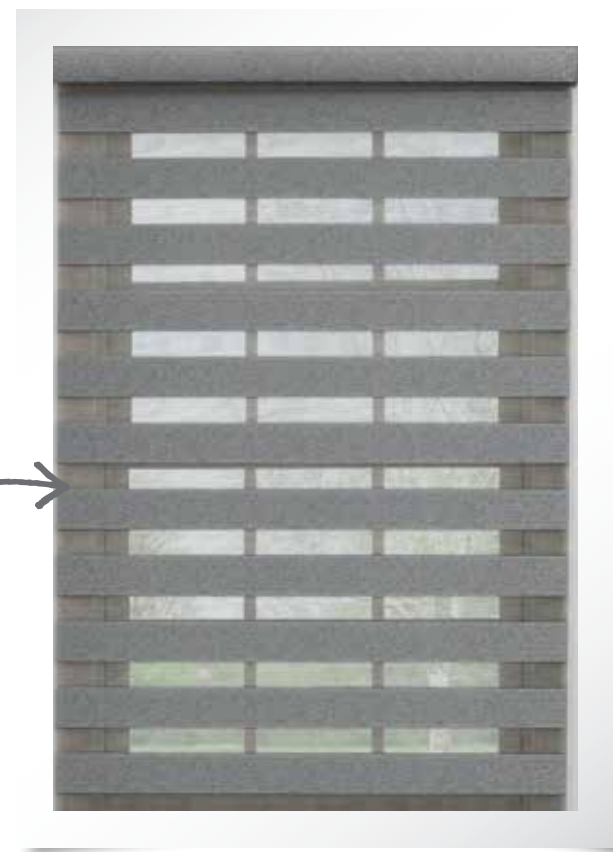

### Extra Large

Extra-large bands create bold lines and the best view. Layered shades with extra-large bands are a great fit for larger windows. Also consider this size when you want the fewest bands for the clearest view out your window.

### Extra grande

Las bandas extra grandes crean líneas audaces y la mejor vista. Las persianas con bandas extra grandes son ideales para las ventanas grandes. Considere también este tamaño si desea una menor cantidad de bandas para obtener una vista más clara por su ventana.

### Medium

Medium vanes give you modern lines with a great view. Medium bands are a good choice when you want to go a little bit bolder.

### Mediano

Las bandas medianas ofrecen líneas modernas con una gran vista. Las bandas medianas son una buena opción cuando se quiere ser más atrevido.