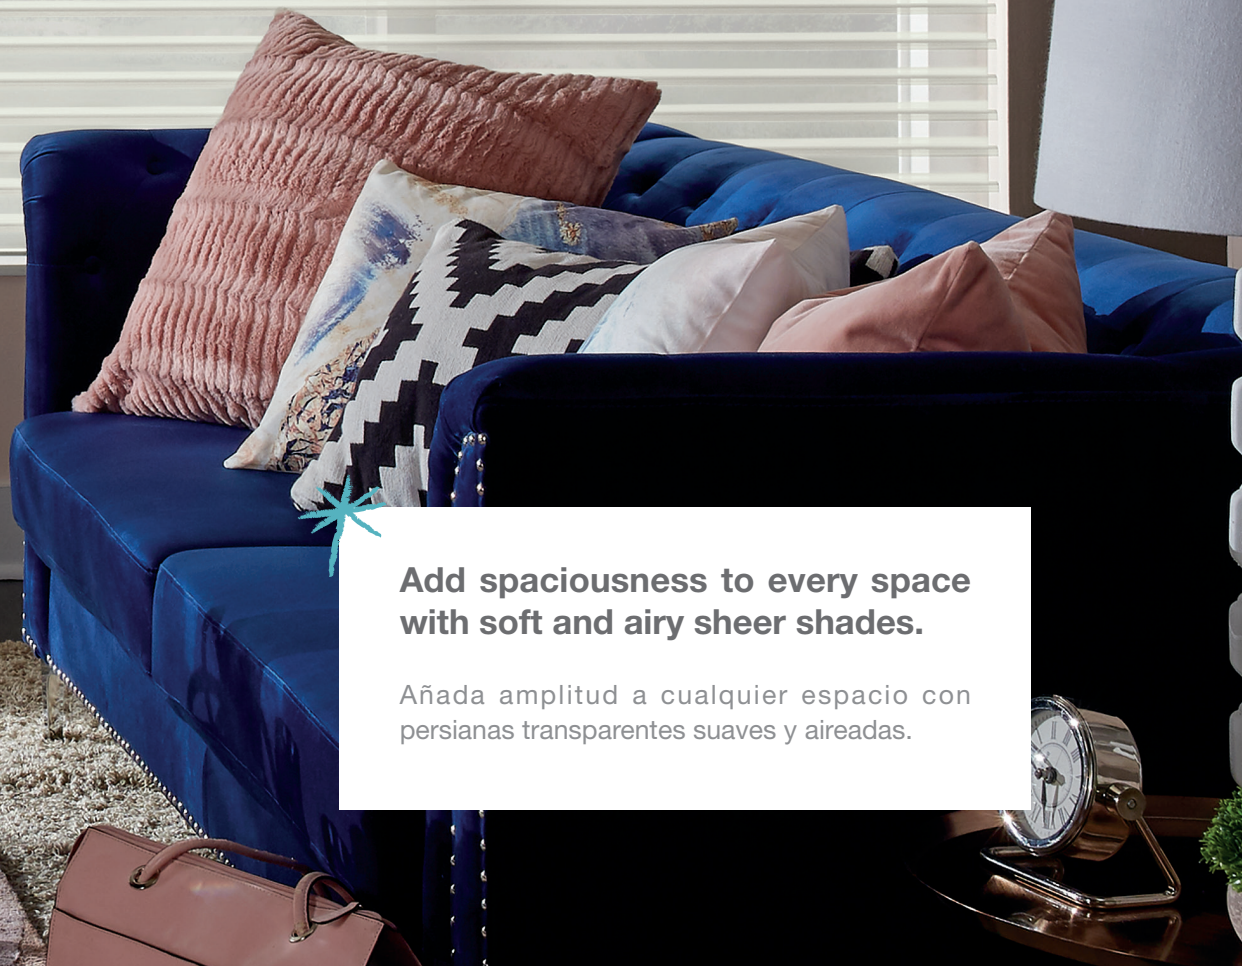

Lift

**Add spaciousness to every space with soft and airy sheer shades.**

Añada amplitud a cualquier espacio con persianas transparentes suaves y aireadas.

**Grafton**

Starstruck

2" Vane **5118**

3" Vane **6118**