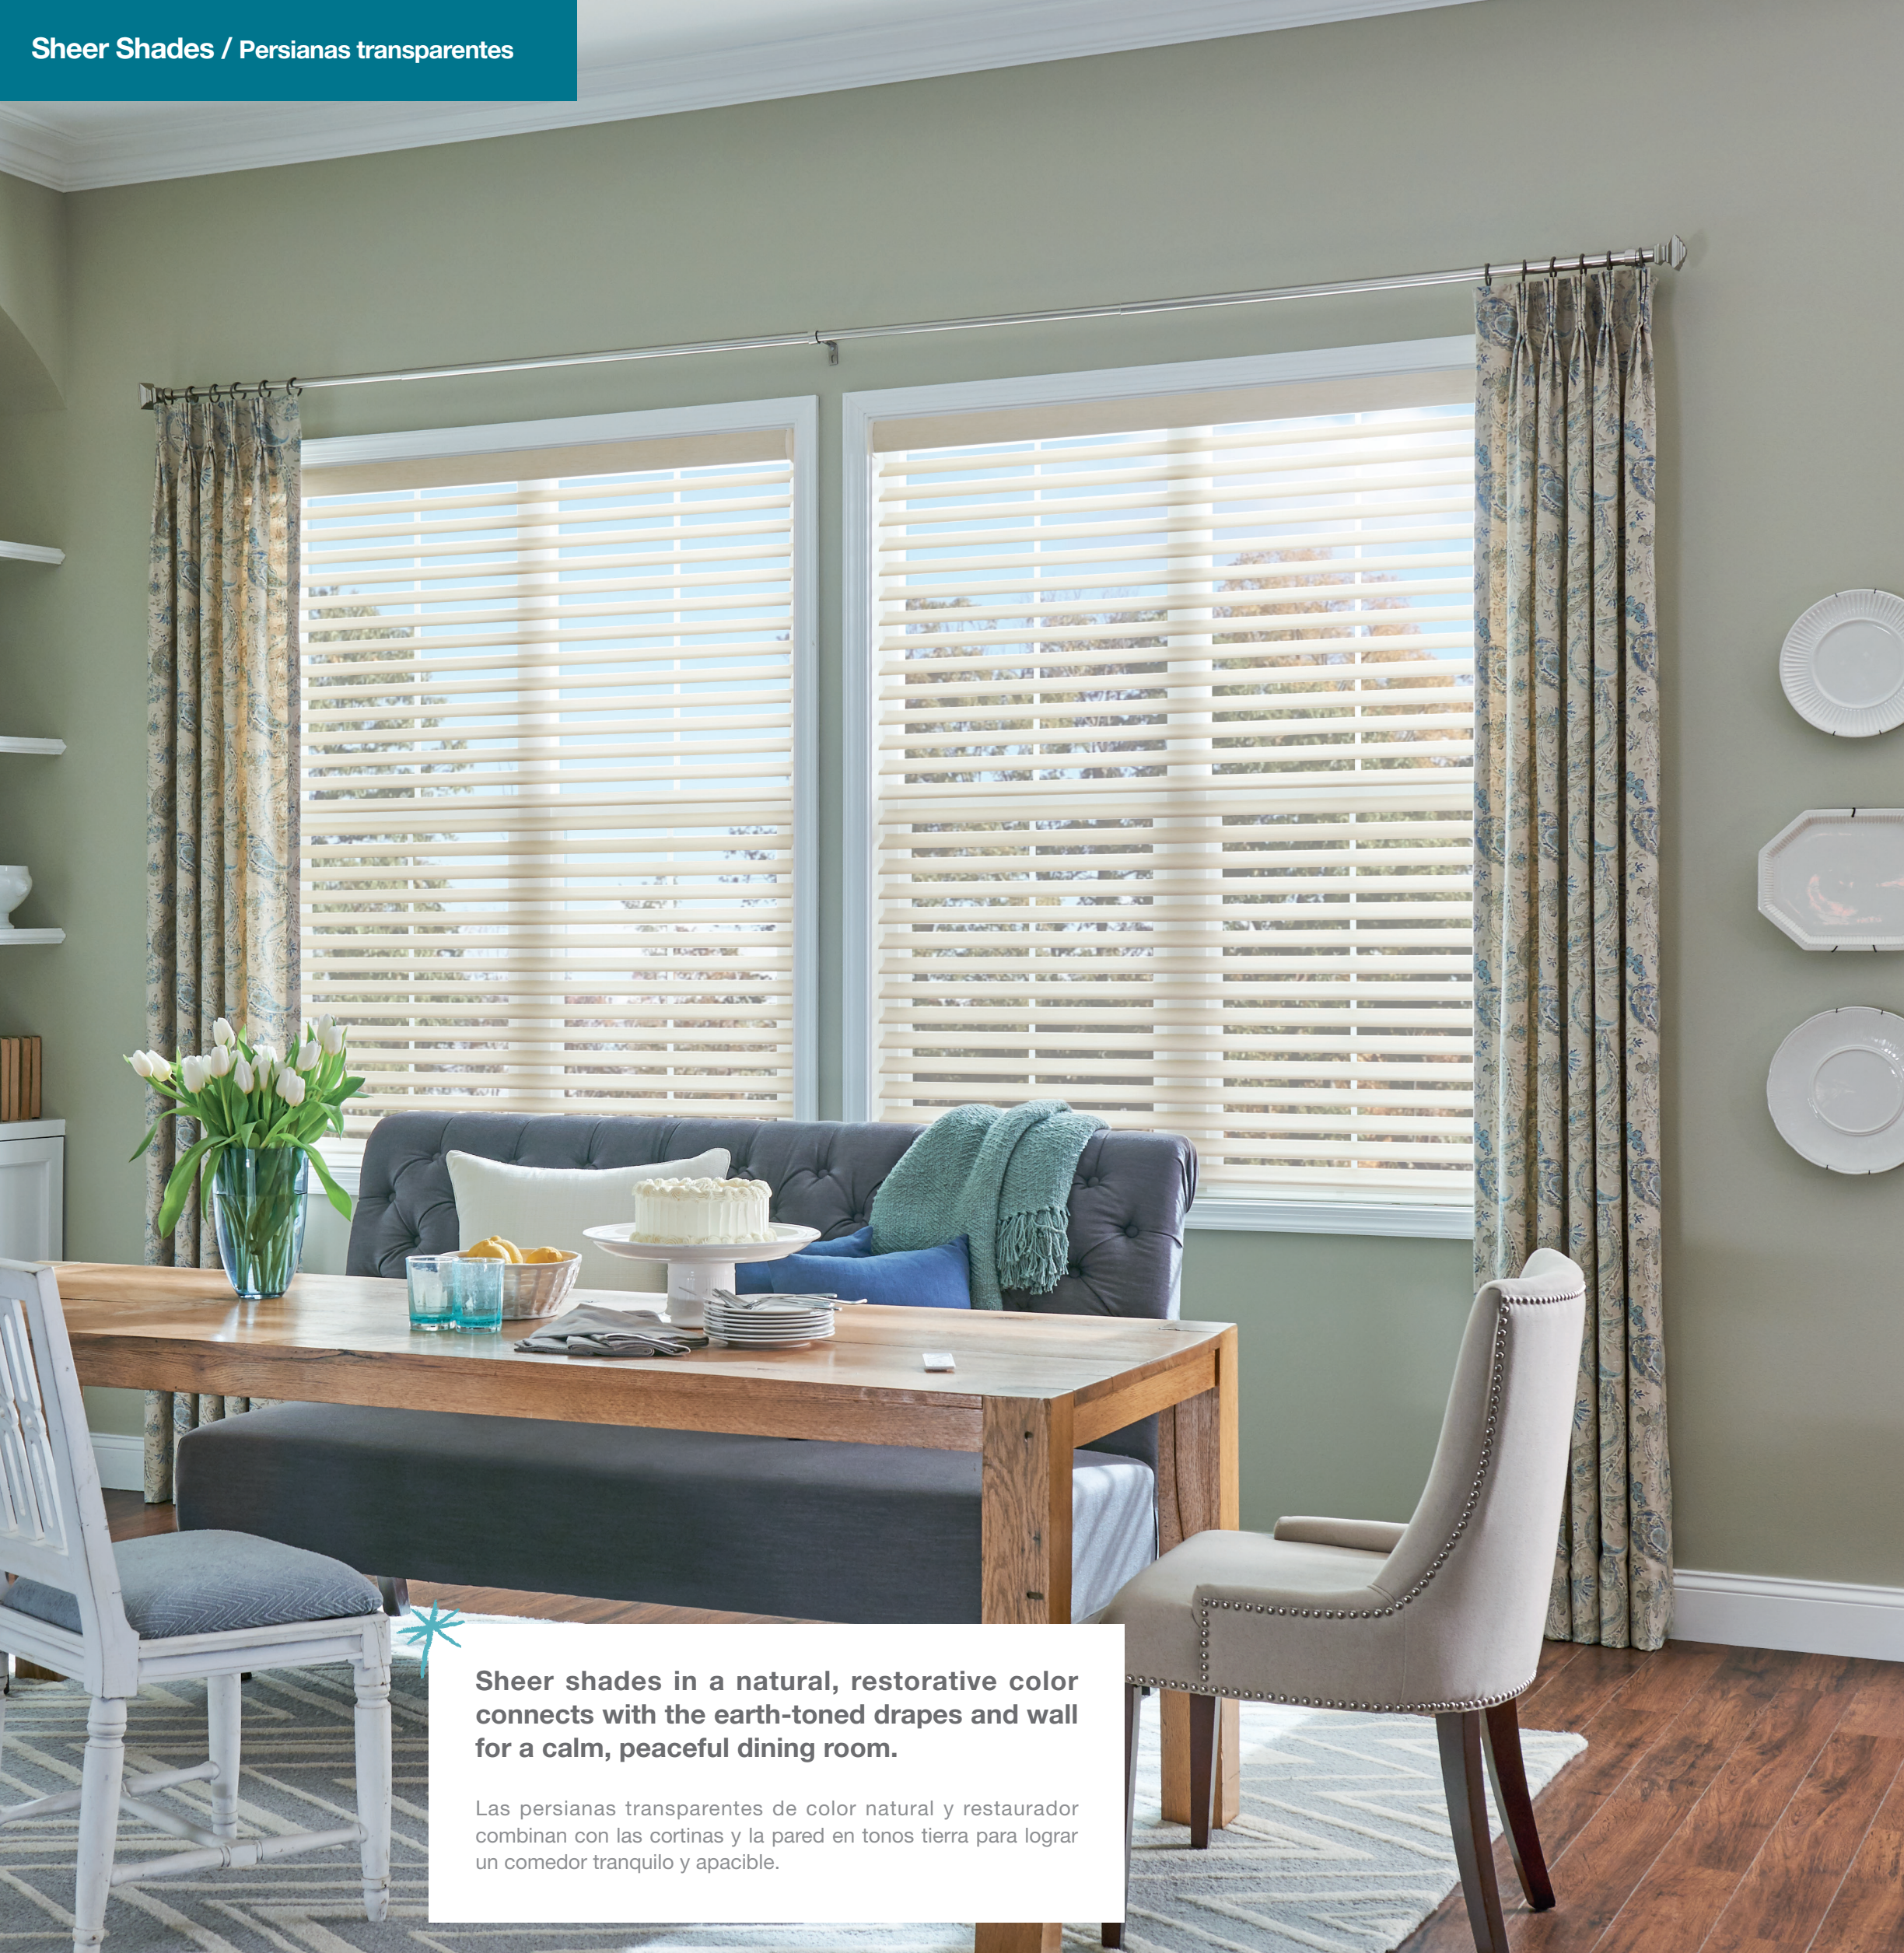

Sheer shades in a natural, restorative color connects with the earth-toned drapes and wall for a calm, peaceful dining room.

Las persianas transparentes de color natural y restaurador combinan con las cortinas y la pared en tonos tierra para lograr un comedor tranquilo y apacible.