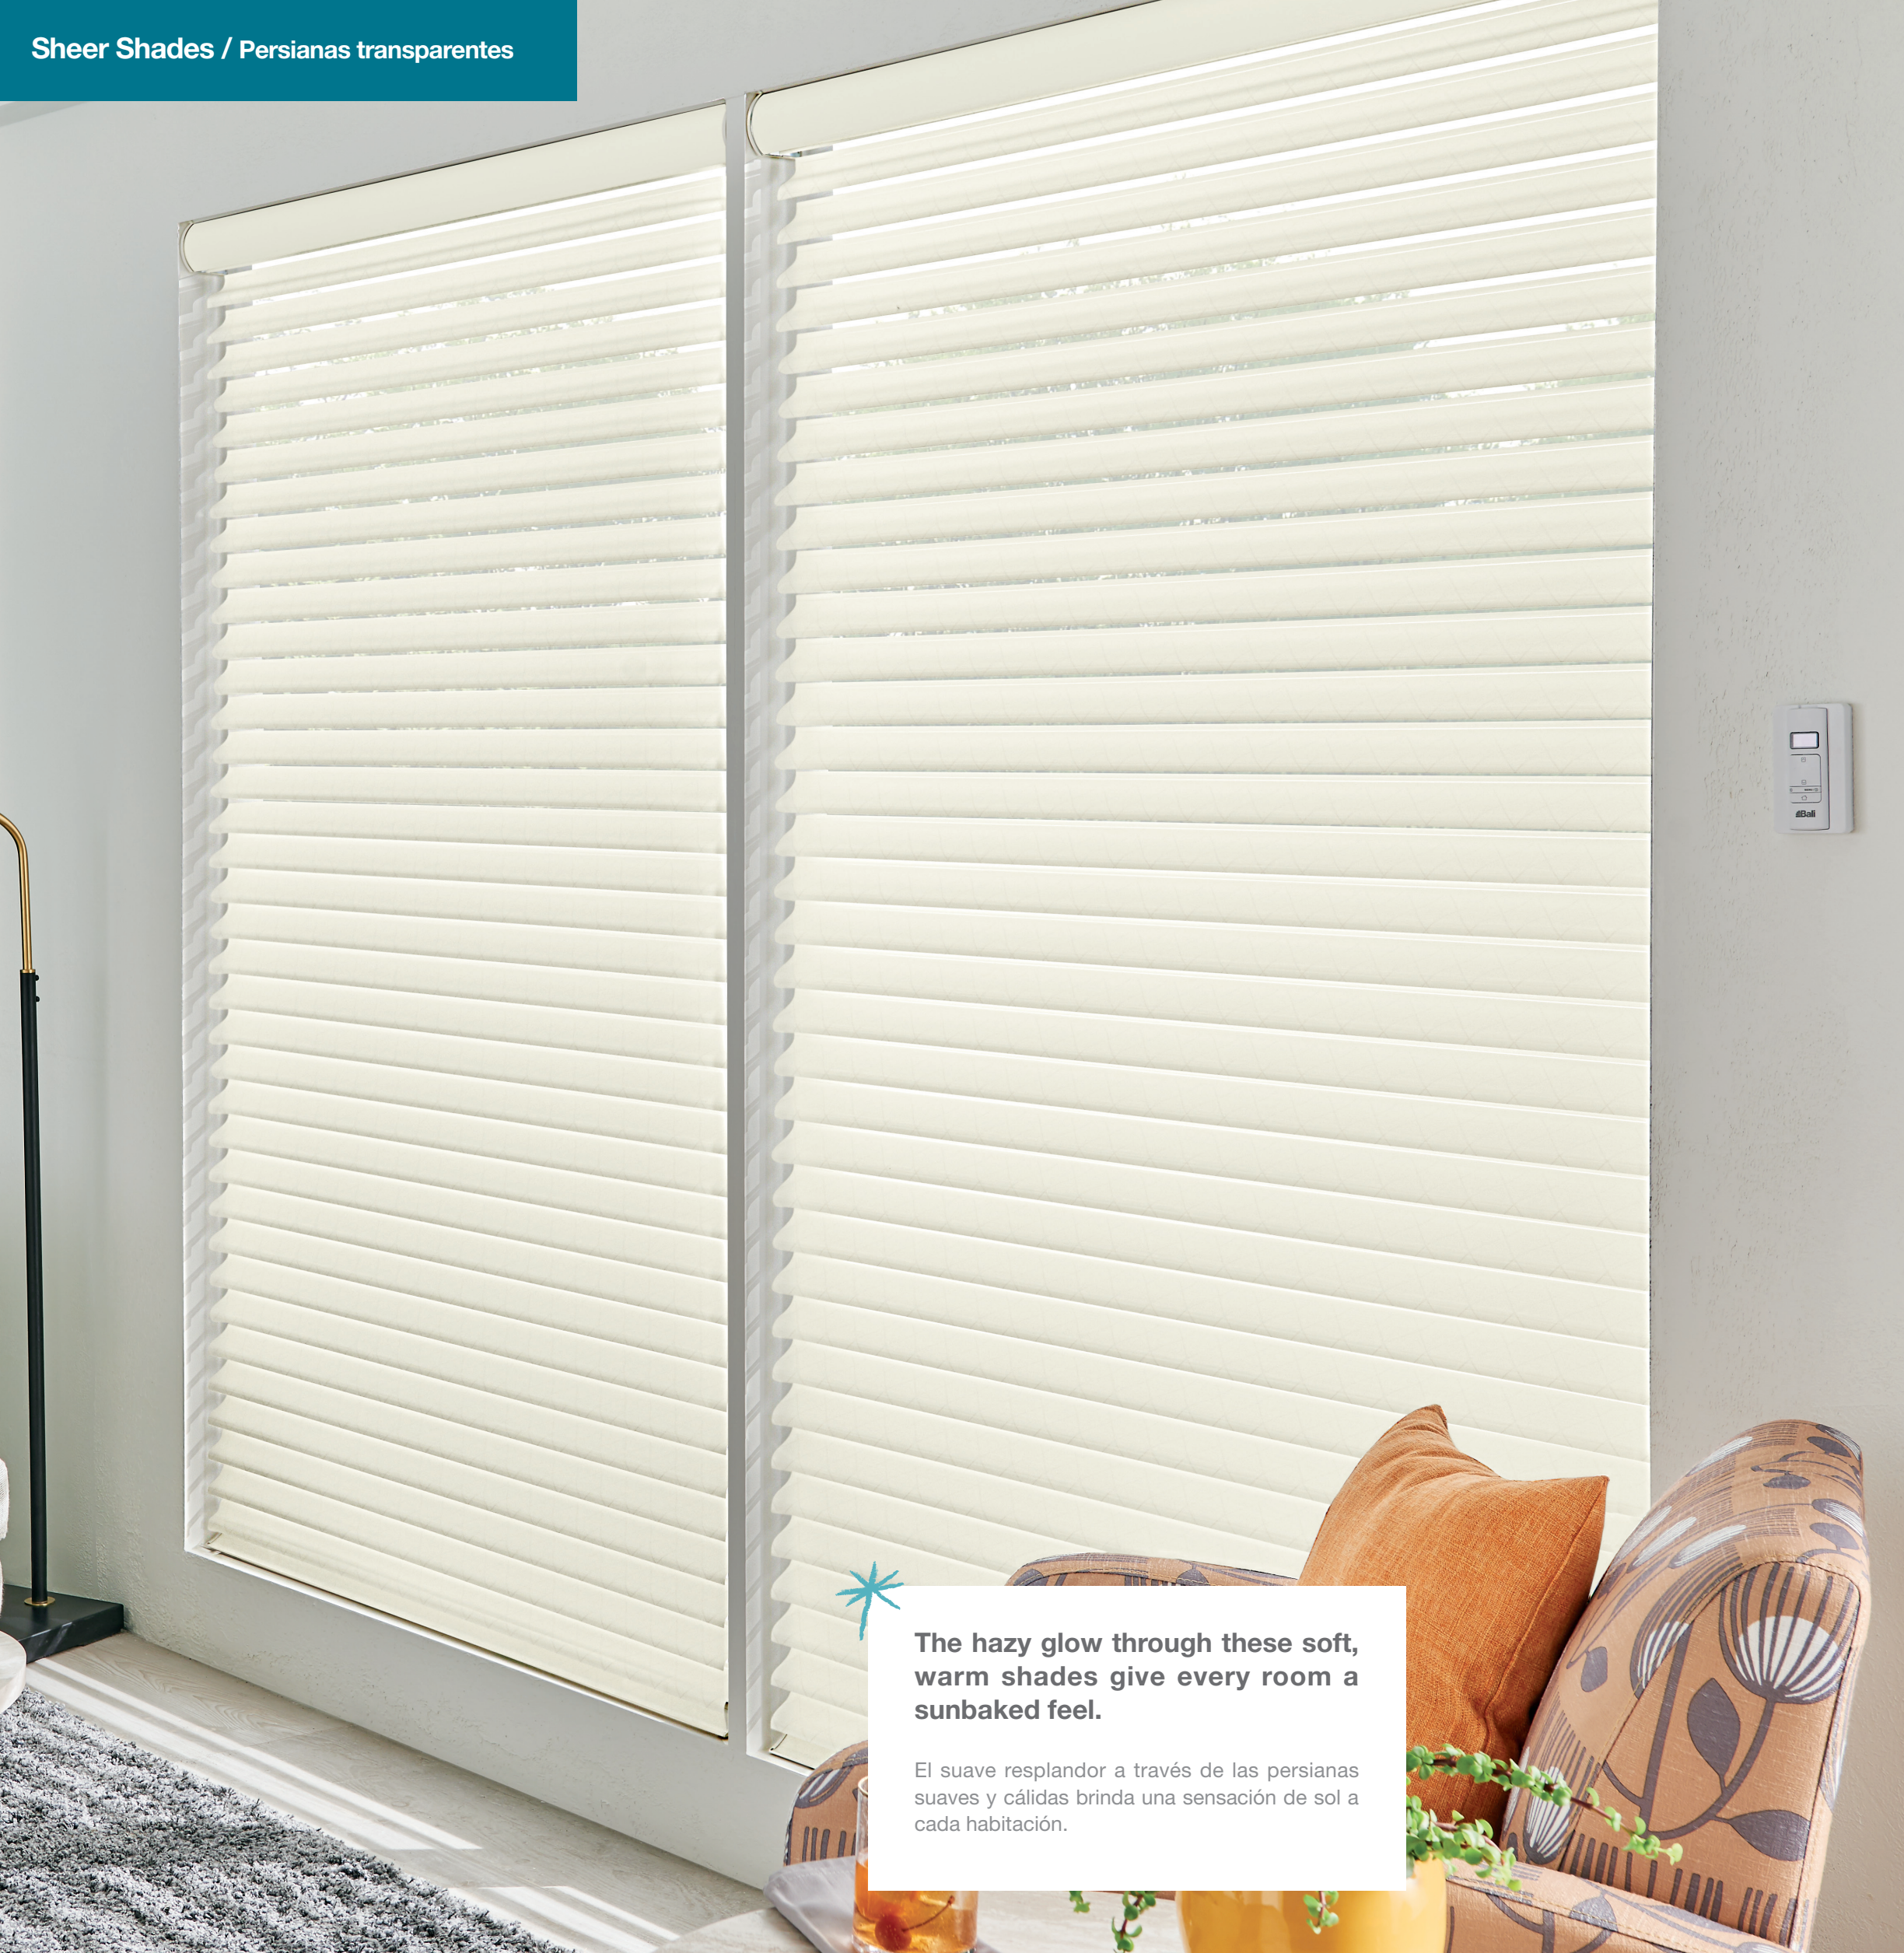

The hazy glow through these soft, warm shades give every room a sunbaked feel.

El suave resplandor a través de las persianas suaves y cálidas brinda una sensación de sol a cada habitación.