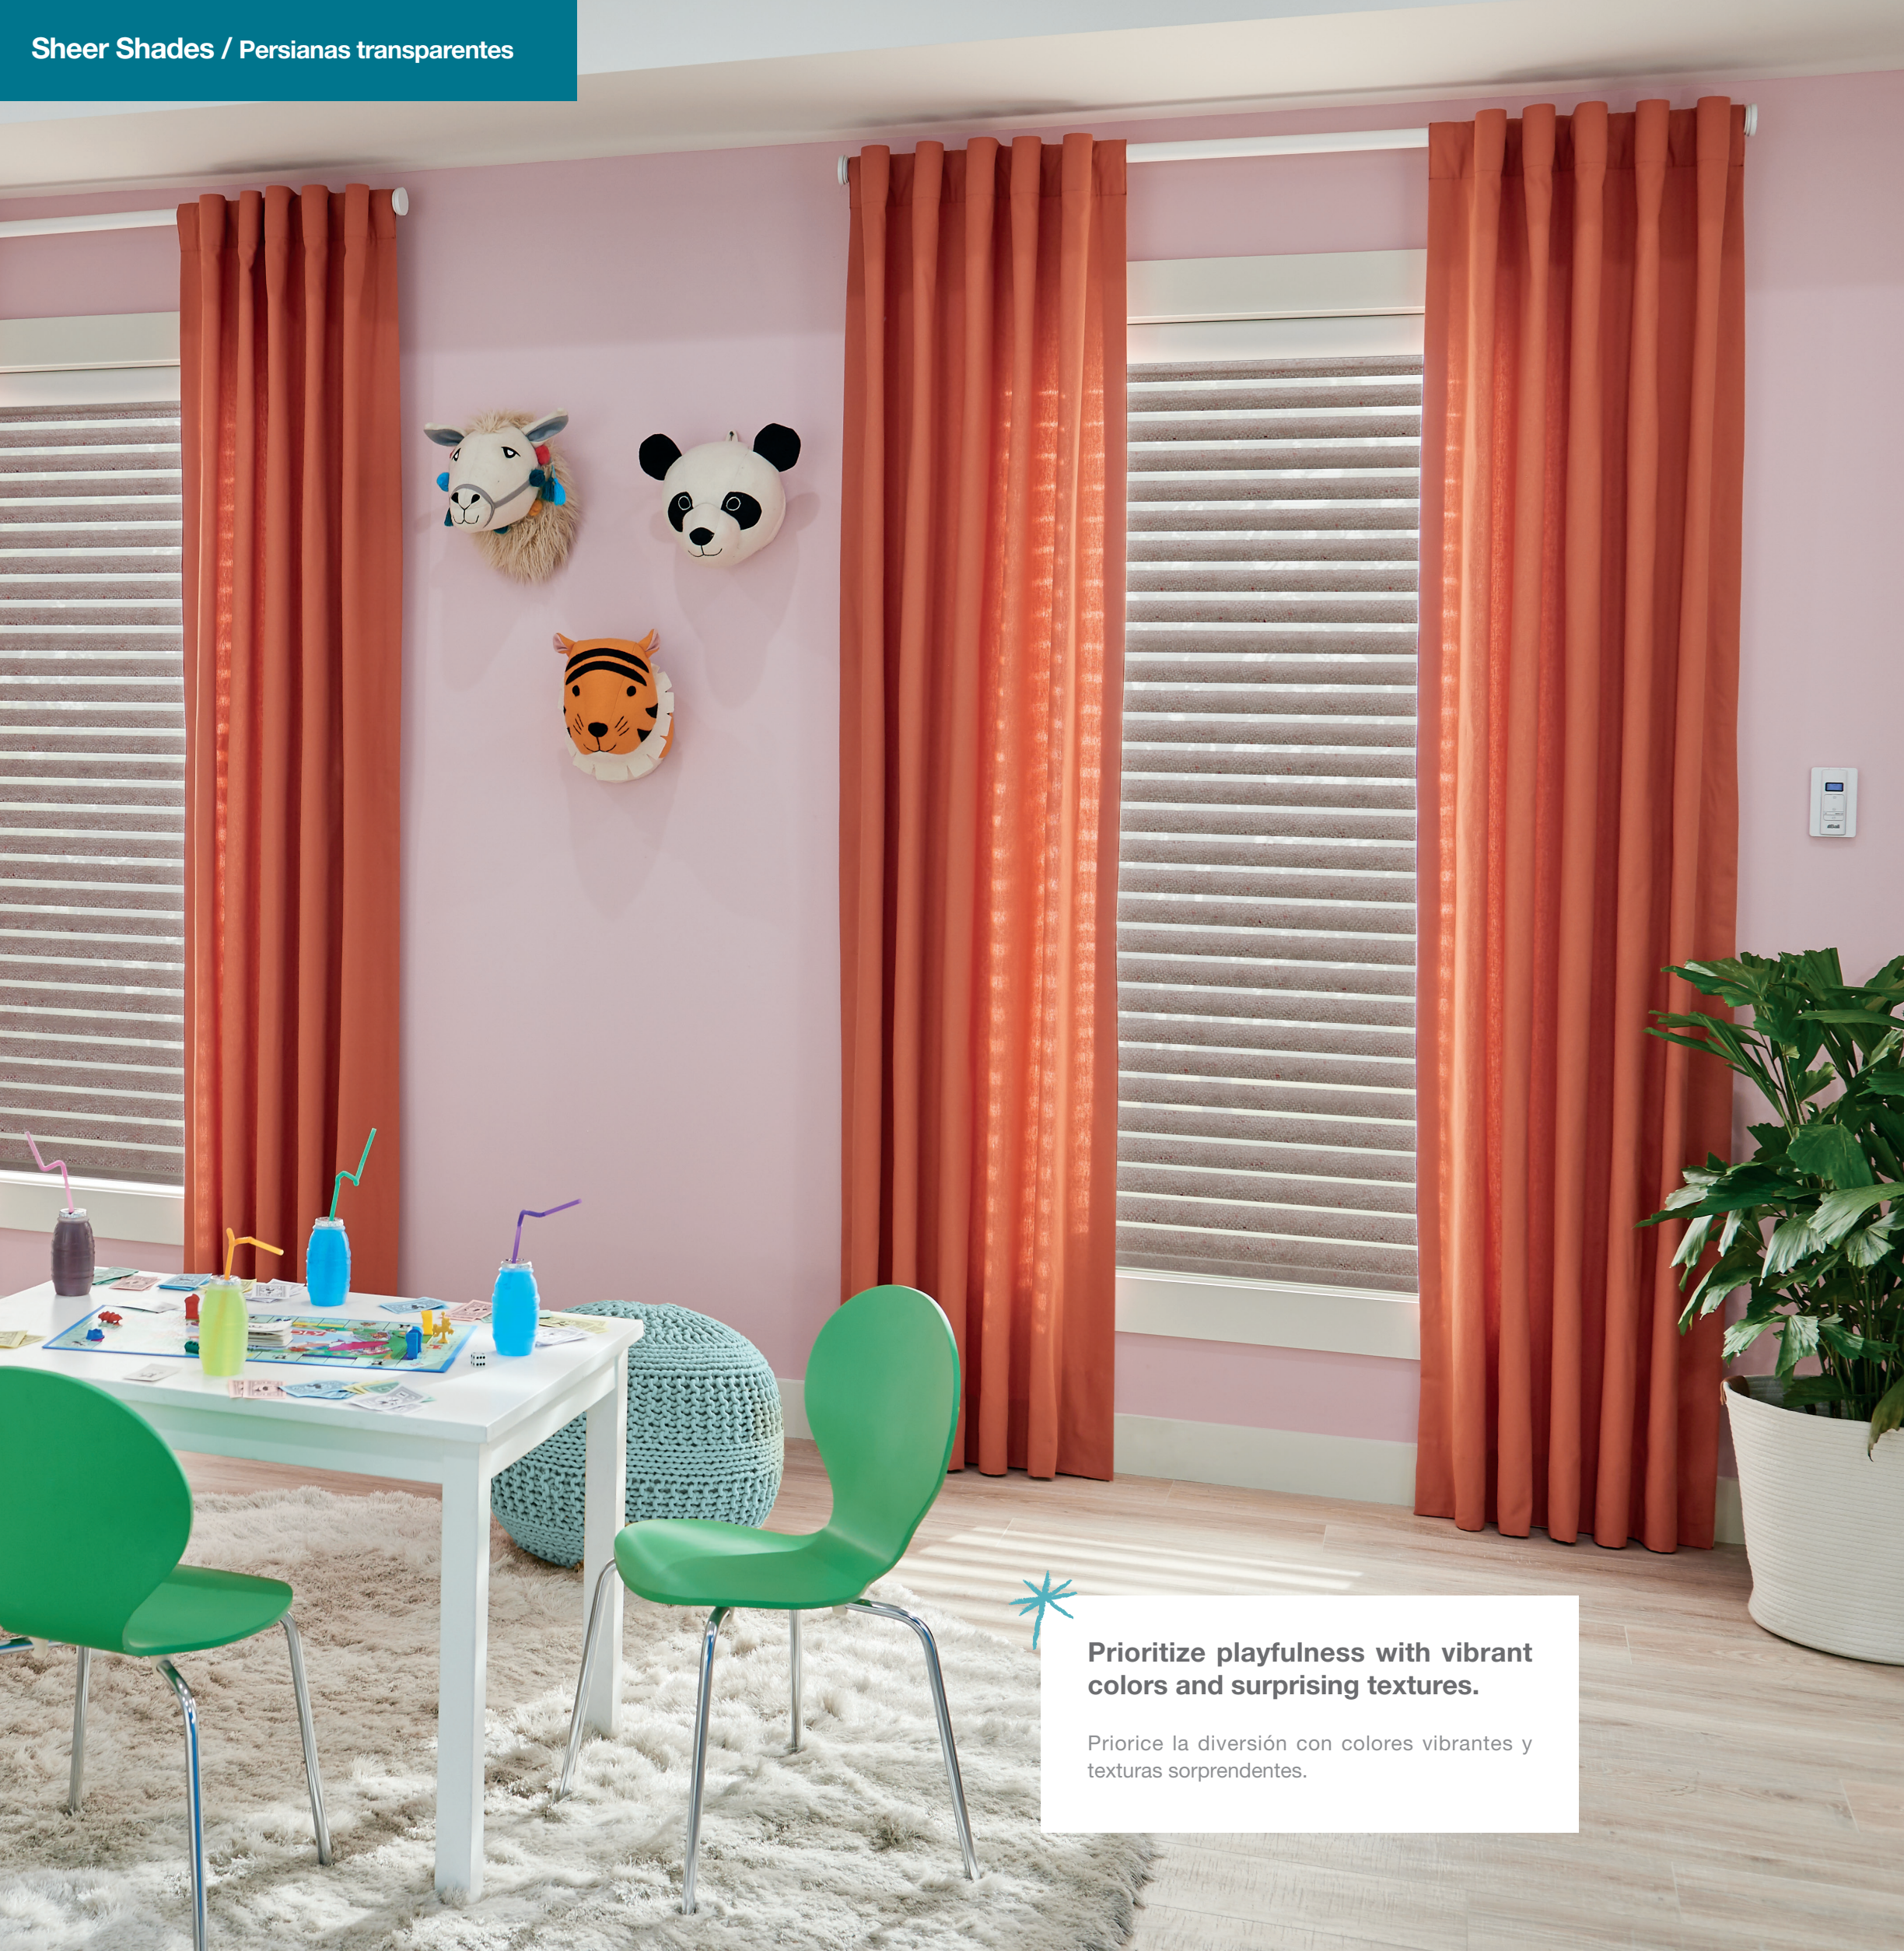

Prioritize playfulness with vibrant colors and surprising textures.

Priorice la diversión con colores vibrantes y texturas sorprendentes.